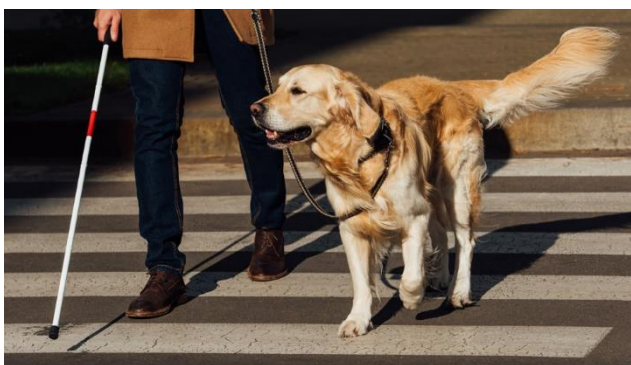

## Blindenhundschiule Allschwil

Auf direktem Weg geht die Fahrt nach Basel. In der ältesten Universitätsstadt der Schweiz geniessen Sie ein individuelles Mittagessen. Nach kurzer Weiterfahrt erreichen Sie Allschwil. Vor 50 Jahren wurde die Schweizerische Schule für Blindenführhunde gegründet und bildet heute Hunde in vier Sparten aus: Blindenführhunde, Sozialhunde und Assistenz- und Autismusbegleithunde. Bei einer kurzweiligen Führung lernen Sie die Zucht- und Schulungsanlage kennen und besuchen die Hunde in Ausbildung.